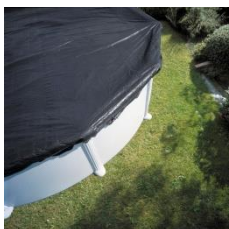

ZUSATZPRODUKTE COMPLEMENTARY PRODUCTS

Winterabdeckung
Winter cover
CIPR551